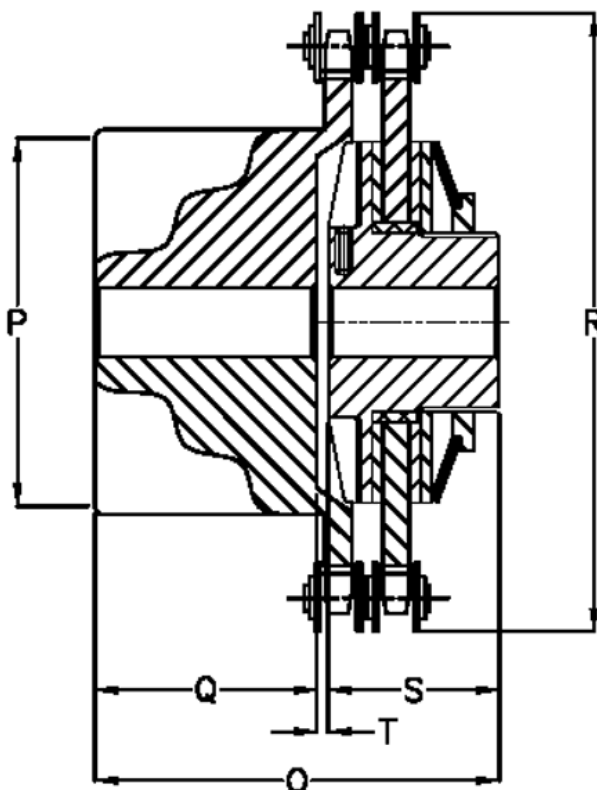

Varenummer: 4600307
Beskrivelse: Securex skridnav C 30/45

Mål

Antal fjeder	= 1	S = 33
Max moment Nm	= 30	T = 1.5
Max parallelforskydning	= 0.25	
Max vinkelforskydning	= 30	
O	= 59.5	
P	= 55	
Q	= 25.0	
R	= 75.2	